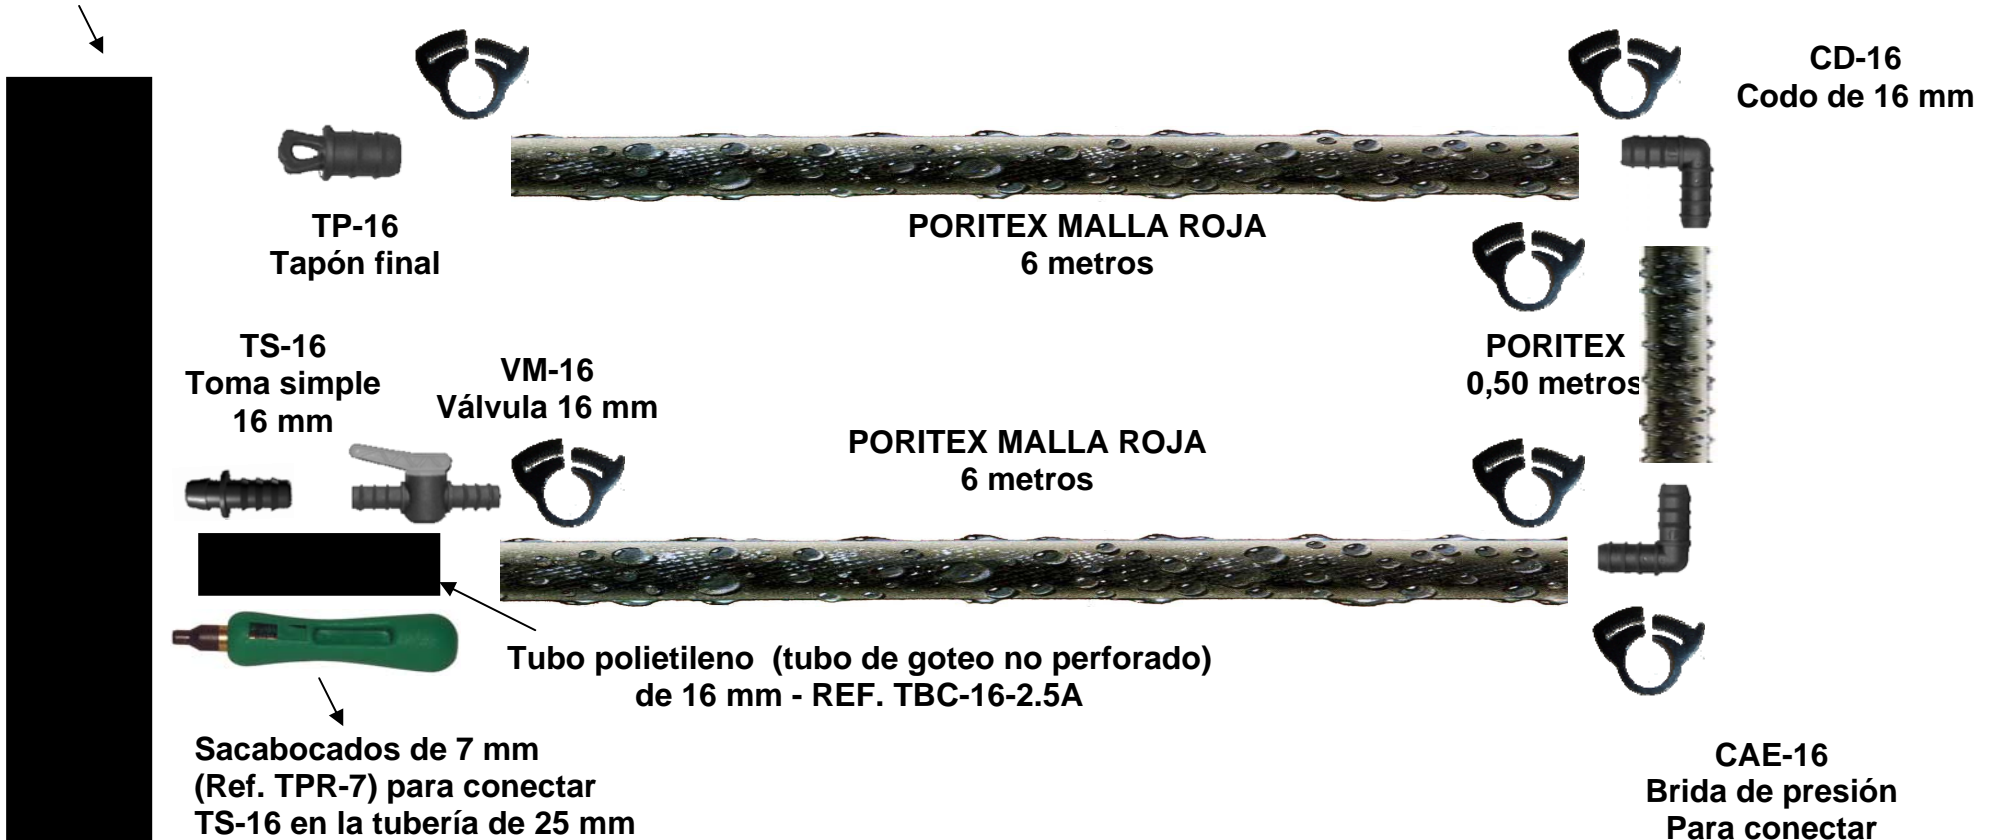

Tubería conducción
polietileno de 25 mm
REF. TBC-25-4.0A

**EJEMPLO DE MONTAJE PARA LA MITAD DE UNA PARADA DE HUERTO
FAMILIAR DE 1,50 m x 6 m**

**MATERIAL NECESARIO (PORITEX Y ACCESORIOS DE RIEGO)
PARA INSTALAR UN HUERTO FAMILIAR COMPLETO SEGÚN EL MÉTODO
GASPAR CABALLERO DE SEGOVIA**

**MEDIDAS DEL HUERTO 1,50 m x 6 m
SEGÚN EL MÉTODO GASPAR CABALLERO DE SEGOVIA**

PORITEX MALLA ROJA 25 M (REF. CT-16-MR-025)
 TS-16 → 2 u CD-16 → 4 u CAE-16 → 12 u
 VM-16 → 2 u TP-16 → 2 u TPR-7 → 1 u